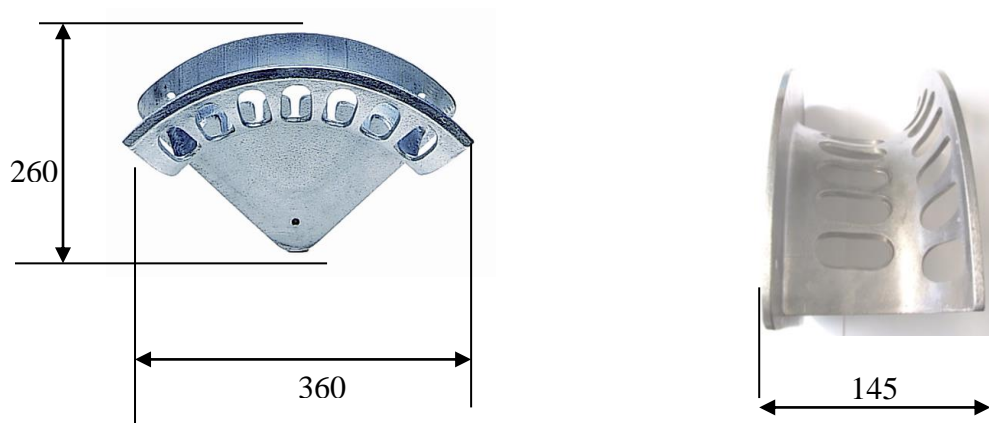

Support muraux pour tuyaux

Support mural en aluminium brossé

Art. Nr.	Type	Prix Fr net
7000	Support à tuyau	77.00

Support mural en acier inoxydable V2A

Art. Nr.	Type	Prix Fr net
7001	Support à tuyau	64.00